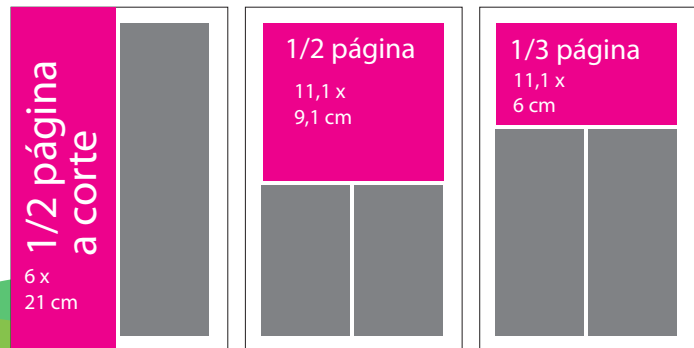

EDICIÓN N° 1 - GUÍA DE PUCÓN

El mejor soporte publicitario para Pucón, **20.000 ejemplares de distribución gratuita** en puntos estratégicos y eventos de turismo.

Layout GUIA

Tipo de Aviso	Precio	N° Guías
1/8 Pagina	\$ 75.000	60
1/6 Pagina	\$ 100.000	100
1/4 Pagina	\$ 160.000	150
1/3 Pagina	\$ 200.000	200
1/2 Pagina	\$ 290.000	300
1/2 Pagina vertical interior a corte	\$ 400.000	350
1/2 Pagina vertical mapa	\$ 450.000	450
1 Página Interior	\$ 550.000	600
Tapa 3 (contra portada trasera)	\$ 650.000	750
Tapa 2 (contraportada)	\$ 750.000	750
Tapa 4 Portada trasera	\$ 750.000	750
2 Páginas enfrentadas	\$ 800.000	1.000
2 Páginas enfrentadas central	\$ 950.000	1.000
Tapa 3 + Última Página	\$ 990.000	750
Tapa 2 + Primera Página	\$ 1.190.000	750

Los precios no incluyen IVA.

- Formas de Pago:
 - 1.- Efectivo con un 5% de descuento.
 - 2.- Hasta 5 cheques.
 - 3.- Tarjetas de crédito a través de Dineromail. (6 cuotas)
- Diseño Aviso: \$50.000 + iva.
- Sesión fotográfica profesional: \$75.000 + iva.
- Al contratar tu aviso estarás en forma gratuita en el listado de servicios del portal www.puconchile.com.
- Al contratar avisos sobre 1/4 de página obtén gratis una mini página en el portal www.puconchile.com.
- Agrega un banner rotativo semestral por solo \$50.000.
- Obten un 15% de descuento en cualquier alternativa de publicidad en el portal www.puconchile.com

Distribución Online a través de issuu.com
<http://issuu.com/pucon.travel/docs/guiapucon> 4.000

Periodicidad - 6 meses
Circulación - 20.000 ejemplares
Distribución - Gratuita
Papel Tapas - Couché brillante 200 gr.
Papel Interior - Couché opaco 90 gr.
Numero de Paginas - 56 páginas aprox
Idiomas - Español e Inglés
Formato Cerrado - 21 X 13,5 cms.
Cierre Publicitario - 4 de Noviembre 2011